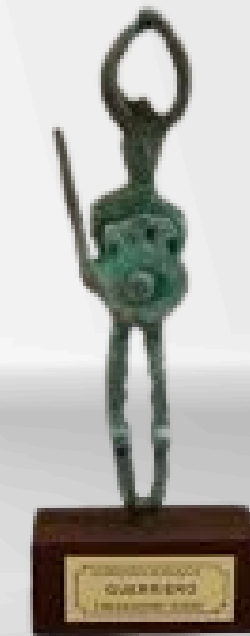

# Sculture antiche

suonatore di lira, 2800-2300 a.C - marmo pario

artista paleolitico sconosciuto, Venere di Willendorf, 29500 a.C - pietra calcarea

Civiltà preistorica sconosciuta, Il Pensatore e la Donna Seduta, 5200-5000 a.C - terracotta

artigiani della civiltà naurigica, Guerriero con spada e scudo, tra IX e VI secolo a.C - bronzo